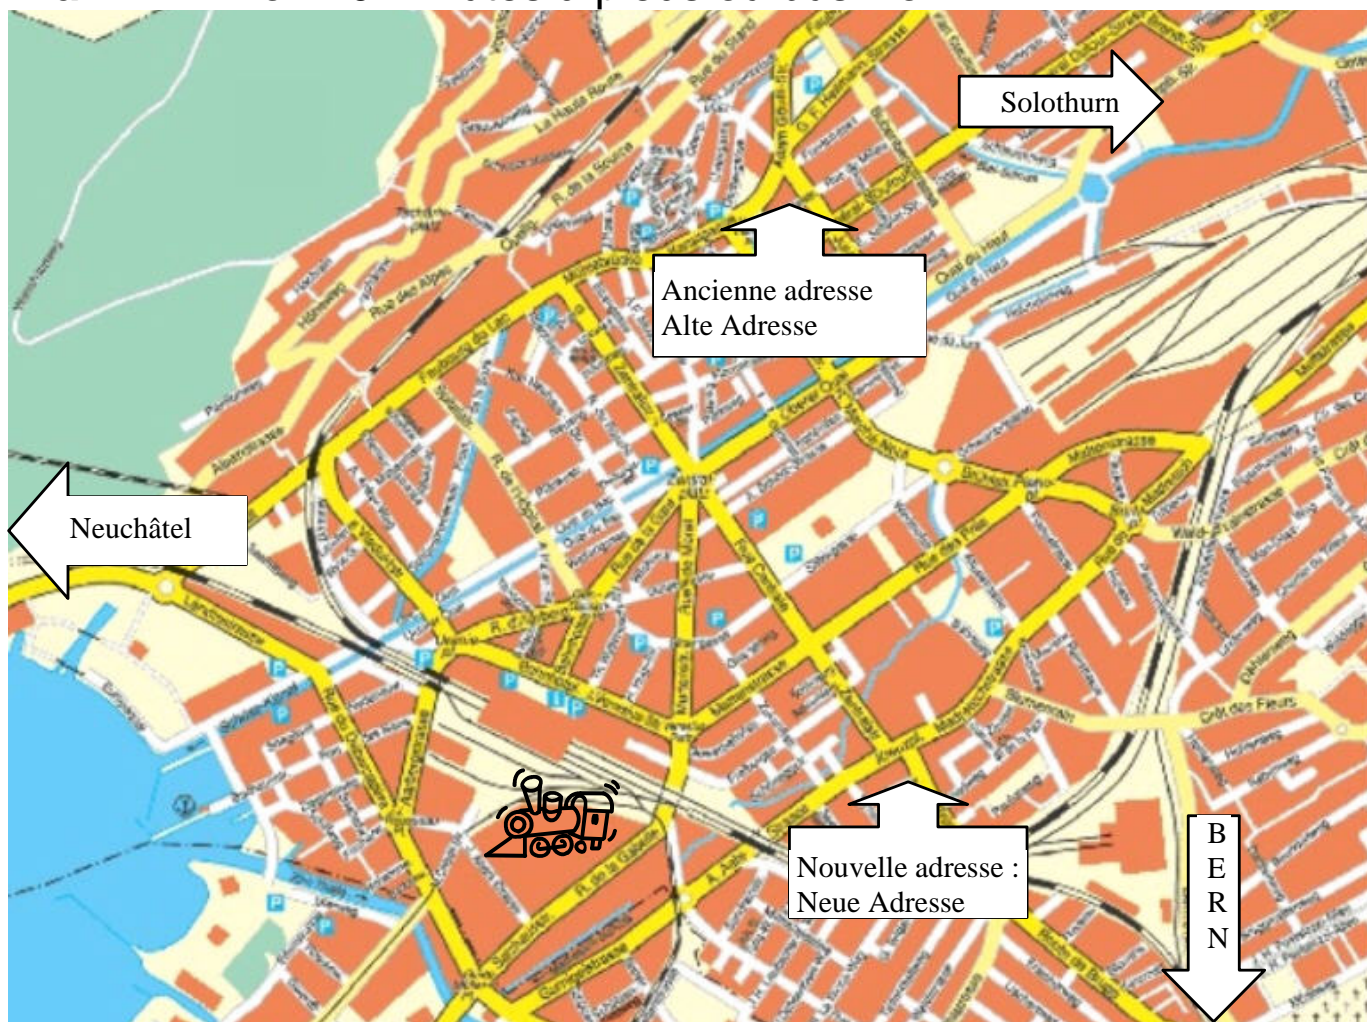

Train : Environ 10 minutes à pieds ou bus No 1

Rte de Brügg 1, Bienne / Brüggstr. 1, Biel

Wie finden Sie uns ?

Bus : No1, 6, 74, 75, Stop Kreuzplatz

Auto : Parking beim Migros (Kreuzplatz). 90 Minuten gratis

Zug : Ungefähr 10 Minuten zu Fuss oder Bus No 1